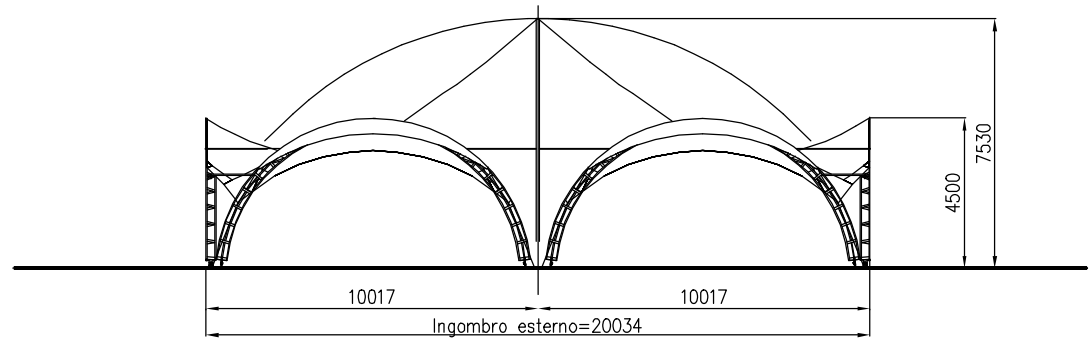

SIDE VIEW

FRONT VIEW

PLAN

AXONOMETRIC

PALCO 20m x 10m

**tensoforma**

Via P.ta Dipinta,14 Tel.035/213135 Fax 035/240868  
24100 Bergamo - ITALY -