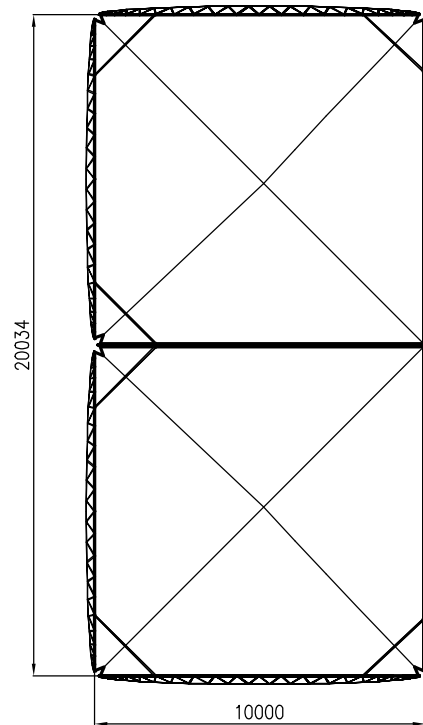

SIDE VIEW

FRONT VIEW

PLAN

AXONOMETRIC

PALCO 20m x 10m

**tensoforma**

Via P.ta Dipinta,14 Tel.035/213135 Fax 035/240868  
24100 Bergamo - ITALY -